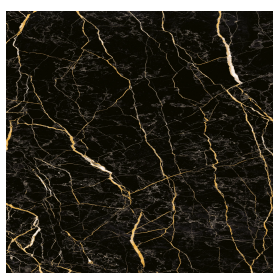

Cod. art.:

620860000002

Trinity

Bookcase

Rivestimento del
prodotto

Charme Extra Laurent
Matt

I colori e le altre caratteristiche estetiche delle piastrelle presenti nelle illustrazioni presenti sul sito sono puramente indicativi. Guarda sempre i campioni di persona prima dell'acquisto.