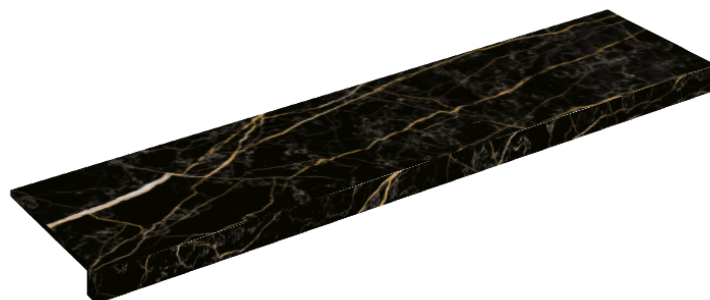

## Window Sill 120

Rivestimento del  
prodotto

Charme Extra Laurent  
Matt

I colori e le altre caratteristiche estetiche delle piastrelle presenti nelle illustrazioni presenti sul sito sono puramente indicativi. Guarda sempre i campioni di persona prima dell'acquisto.