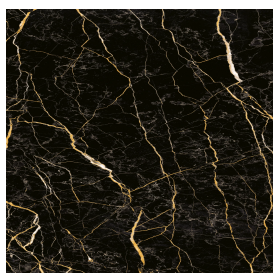

SCHEDA DI CONFIGURAZIONE

Cod. art.: 620890000001

Horizon

Window Sill 120

Rivestimento del
prodotto

Charme Extra Laurent
Matt

I colori e le altre caratteristiche estetiche delle piastrelle presenti nelle illustrazioni presenti sul sito sono puramente indicativi. Guarda sempre i campioni di persona prima dell'acquisto.