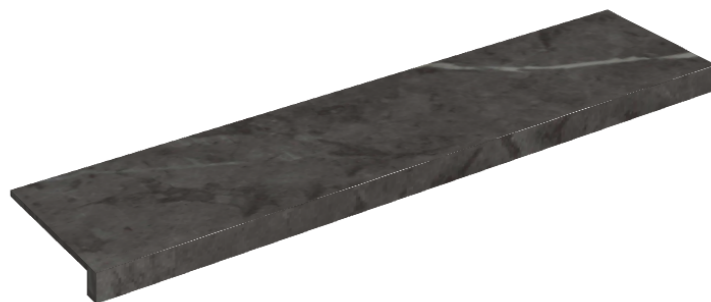

SCHEDA DI CONFIGURAZIONE

Cod. art.: 620890000001

Horizon

Window Sill 120

Rivestimento del
prodotto

Charme Evo Antracite
Matt

I colori e le altre caratteristiche estetiche delle piastrelle presenti nelle illustrazioni presenti sul sito sono puramente indicativi. Guarda sempre i campioni di persona prima dell'acquisto.