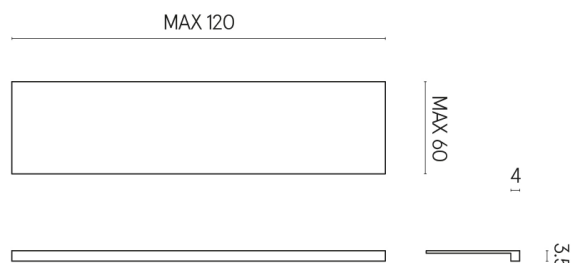

SCHEDA DI CONFIGURAZIONE

Cod. art.: 620890000001

Horizon

Window Sill 120

Rivestimento del
prodotto
Surface Sun Honed
Satin

I colori e le altre caratteristiche estetiche delle piastrelle presenti nelle illustrazioni presenti sul sito sono puramente indicativi. Guarda sempre i campioni di persona prima dell'acquisto.