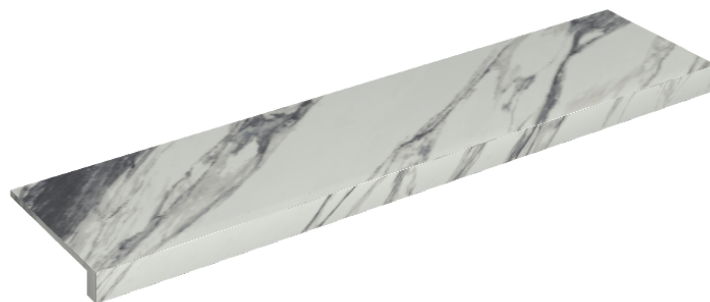

SCHEDA DI CONFIGURAZIONE

Cod. art.: 620890000001

Horizon

Window Sill 120

Rivestimento del
prodotto

Charme Deluxe
Statuario Fantastico
Matt

I colori e le altre caratteristiche estetiche delle piastrelle presenti nelle illustrazioni presenti sul sito sono puramente indicativi. Guarda sempre i campioni di persona prima dell'acquisto.

Trova il punto vendita
autorizzato più vicino:

<https://kz.italonceramica.ru/ru/home/dealer/>