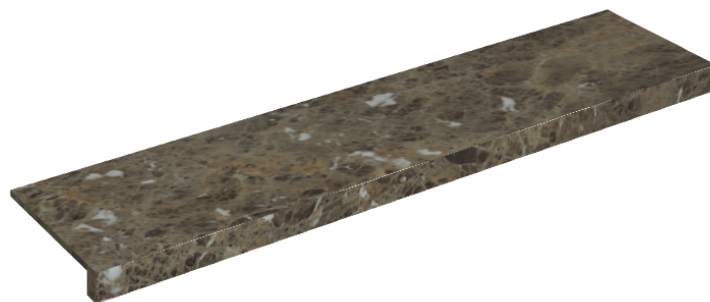

SCHEDA DI CONFIGURAZIONE

Cod. art.: 620890000001

Horizon

Window Sill 120

Rivestimento del
prodotto

Charme Deluxe
Emperador Dark Matt

I colori e le altre caratteristiche estetiche delle piastrelle presenti nelle illustrazioni presenti sul sito sono puramente indicativi. Guarda sempre i campioni di persona prima dell'acquisto.