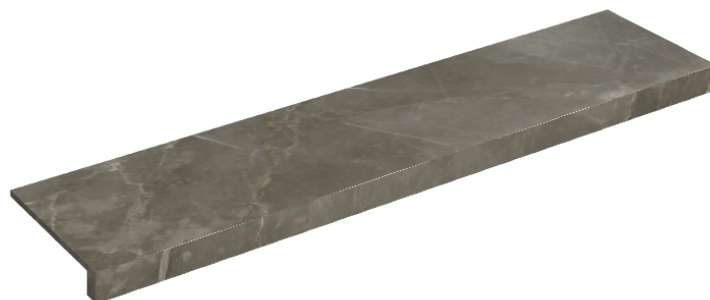

## Window Sill 120

Rivestimento del  
prodotto

Stellaris Tuscania  
Grey Matt

I colori e le altre caratteristiche estetiche delle piastrelle presenti nelle illustrazioni presenti sul sito sono puramente indicativi. Guarda sempre i campioni di persona prima dell'acquisto.