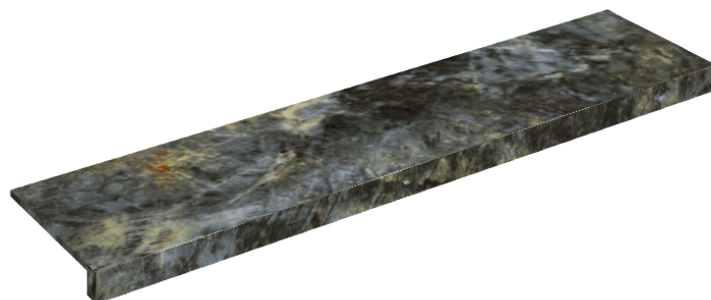

SCHEDA DI CONFIGURAZIONE

Cod. art.: 620890000001

Horizon

Window Sill 120

Rivestimento del
prodotto

Stellaris Madagascar
Dark Matt

I colori e le altre caratteristiche estetiche delle piastrelle presenti nelle illustrazioni presenti sul sito sono puramente indicativi. Guarda sempre i campioni di persona prima dell'acquisto.