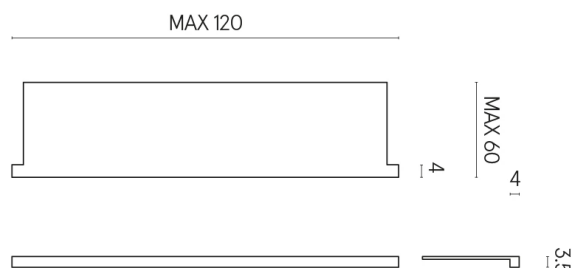

SCHEDA DI CONFIGURAZIONE

Cod. art.: 620890000002

Horizon

Window Sill With Horns

120

Rivestimento del
prodotto
Surface Corten Matt

I colori e le altre caratteristiche estetiche delle piastrelle presenti nelle illustrazioni presenti sul sito sono puramente indicativi. Guarda sempre i campioni di persona prima dell'acquisto.