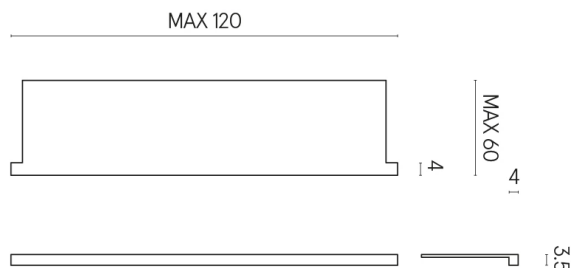

SCHEDA DI CONFIGURAZIONE

Cod. art.: 620890000002

Horizon

Window Sill With Horns

120

Rivestimento del
prodotto
Room White Stone
Honed Satin

I colori e le altre caratteristiche estetiche delle piastrelle presenti nelle illustrazioni presenti sul sito sono puramente indicativi. Guarda sempre i campioni di persona prima dell'acquisto.