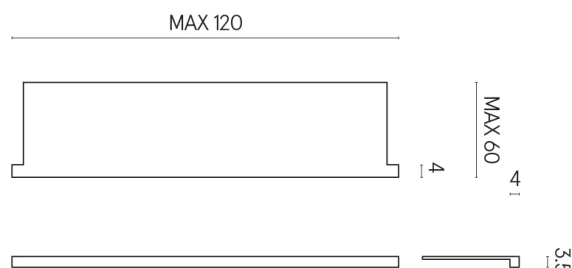

SCHEDA DI CONFIGURAZIONE

Cod. art.: 620890000002

Horizon

Window Sill With Horns

120

Rivestimento del
prodotto
Millennium Silver Matt

I colori e le altre caratteristiche estetiche delle piastrelle presenti nelle illustrazioni presenti sul sito sono puramente indicativi. Guarda sempre i campioni di persona prima dell'acquisto.