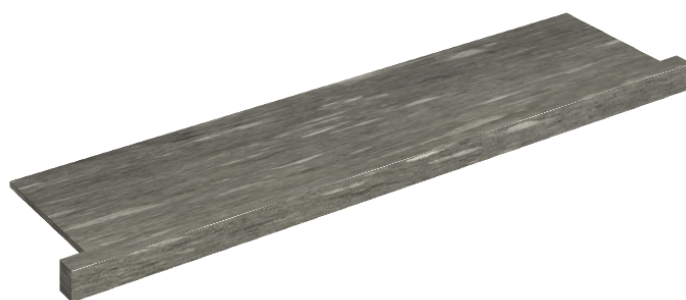

## Window Sill With Horns

### 120

Rivestimento del  
prodotto

Skyfall Grigio Alpino  
Matt

I colori e le altre caratteristiche estetiche delle piastrelle presenti nelle illustrazioni presenti sul sito sono puramente indicativi. Guarda sempre i campioni di persona prima dell'acquisto.