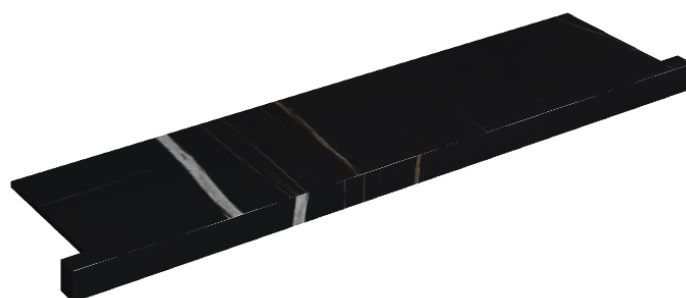

SCHEDA DI CONFIGURAZIONE

Cod. art.: 620890000002

Horizon

Window Sill With Horns

120

Rivestimento del
prodotto

Charme Deluxe
Sahara Noir Matt

I colori e le altre caratteristiche estetiche delle piastrelle presenti nelle illustrazioni presenti sul sito sono puramente indicativi. Guarda sempre i campioni di persona prima dell'acquisto.