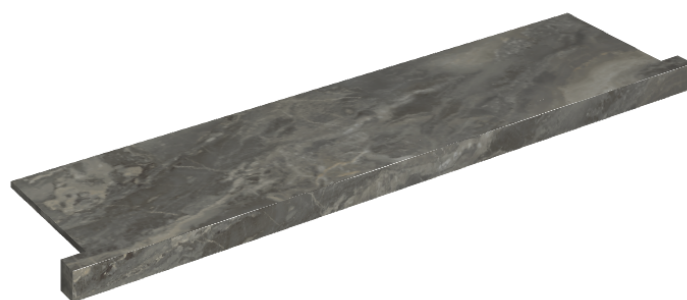

SCHEDA DI CONFIGURAZIONE

Cod. art.: 620890000002

Horizon

Window Sill With Horns

120

Rivestimento del
prodotto

Charme Deluxe Grigio
Orobico Matt

I colori e le altre caratteristiche estetiche delle piastrelle presenti nelle illustrazioni presenti sul sito sono puramente indicativi. Guarda sempre i campioni di persona prima dell'acquisto.