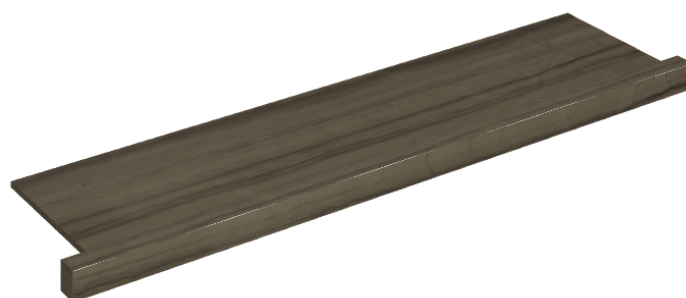

SCHEDA DI CONFIGURAZIONE

Cod. art.: 620890000002

Horizon

Window Sill With Horns

120

Rivestimento del
prodotto

Charme Advance
Elegant Brown Lux

I colori e le altre caratteristiche estetiche delle piastrelle presenti nelle illustrazioni presenti sul sito sono puramente indicativi. Guarda sempre i campioni di persona prima dell'acquisto.