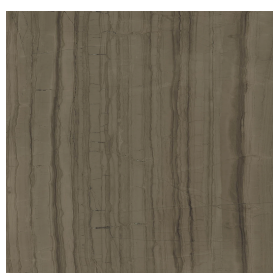

SCHEDA DI CONFIGURAZIONE

Cod. art.: 620890000002

Horizon

Window Sill With Horns

120

Rivestimento del
prodotto

Charme Advance
Elegant Brown Lux

I colori e le altre caratteristiche estetiche delle piastrelle presenti nelle illustrazioni presenti sul sito sono puramente indicativi. Guarda sempre i campioni di persona prima dell'acquisto.