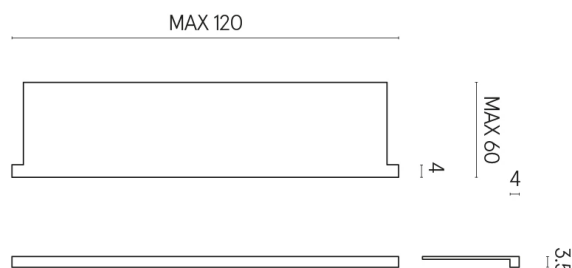

SCHEDA DI CONFIGURAZIONE

Cod. art.: 620890000002

Horizon

Window Sill With Horns

120

Rivestimento del
prodotto

Charme Advance
Elegant Brown Lux

I colori e le altre caratteristiche estetiche delle piastrelle presenti nelle illustrazioni presenti sul sito sono puramente indicativi. Guarda sempre i campioni di persona prima dell'acquisto.