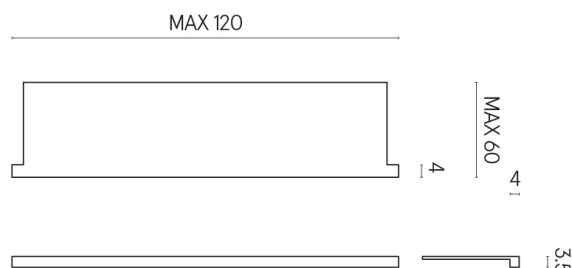

SCHEDA DI CONFIGURAZIONE

Cod. art.: 620890000002

Horizon

Window Sill With Horns

120

Rivestimento del
prodotto

Metropolis Glass Sky
Lux

I colori e le altre caratteristiche estetiche delle piastrelle presenti nelle illustrazioni presenti sul sito sono puramente indicativi. Guarda sempre i campioni di persona prima dell'acquisto.