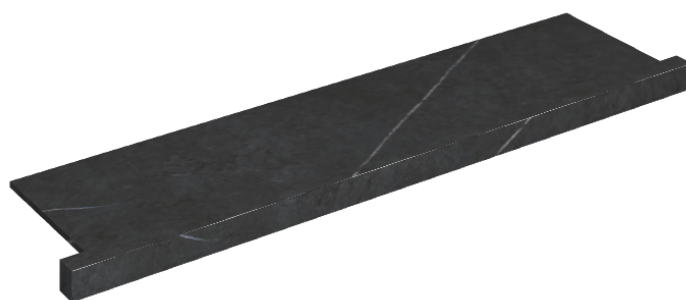

SCHEDA DI CONFIGURAZIONE

Cod. art.: 620890000002

Horizon

Window Sill With Horns

120

Rivestimento del
prodotto

Metropolis Imperial
Black Matt

I colori e le altre caratteristiche estetiche delle piastrelle presenti nelle illustrazioni presenti sul sito sono puramente indicativi. Guarda sempre i campioni di persona prima dell'acquisto.