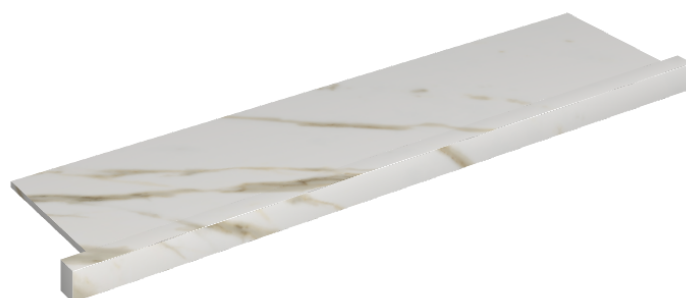

SCHEDA DI CONFIGURAZIONE

Cod. art.: 620890000002

Horizon

Window Sill With Horns

120

Rivestimento del
prodotto
Stellaris Calacatta
Gold Matt

I colori e le altre caratteristiche estetiche delle piastrelle presenti nelle illustrazioni presenti sul sito sono puramente indicativi. Guarda sempre i campioni di persona prima dell'acquisto.