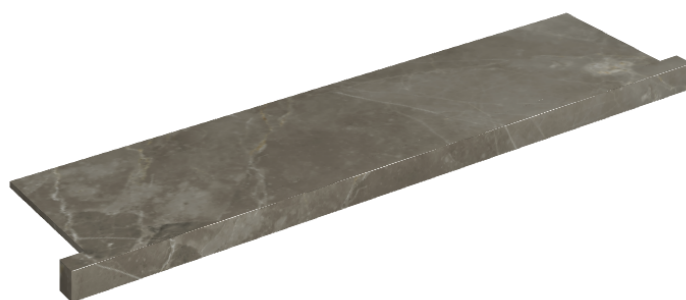

SCHEDA DI CONFIGURAZIONE

Cod. art.: 620890000002

Horizon

Window Sill With Horns

120

Rivestimento del
prodotto

Stellaris Tuscania
Grey Matt

I colori e le altre caratteristiche estetiche delle piastrelle presenti nelle illustrazioni presenti sul sito sono puramente indicativi. Guarda sempre i campioni di persona prima dell'acquisto.