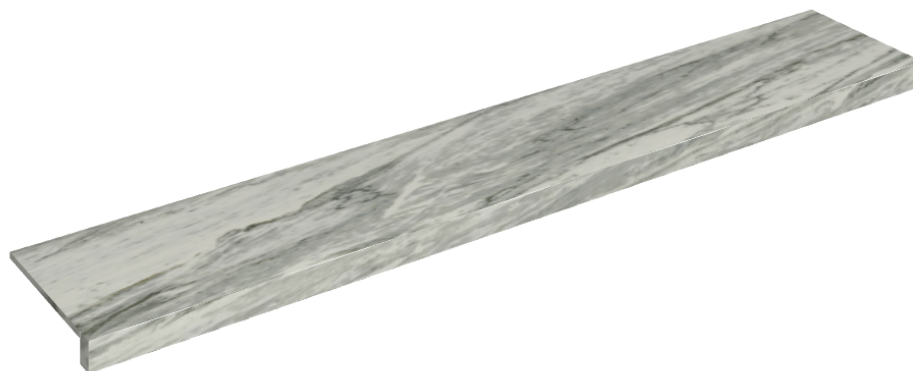

## Window Sill 160

**Rivestimento del  
prodotto**Skyfall Bianco  
Paradiso Matt

I colori e le altre caratteristiche estetiche delle piastrelle presenti nelle illustrazioni presenti sul sito sono puramente indicativi. Guarda sempre i campioni di persona prima dell'acquisto.