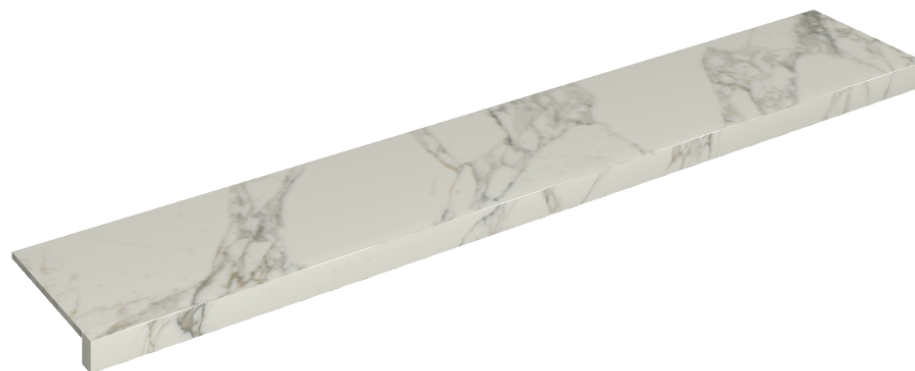

## Window Sill 160

**Rivestimento del  
prodotto**Charme Deluxe  
Arabescato White  
Matt

I colori e le altre caratteristiche estetiche delle piastrelle presenti nelle illustrazioni presenti sul sito sono puramente indicativi. Guarda sempre i campioni di persona prima dell'acquisto.