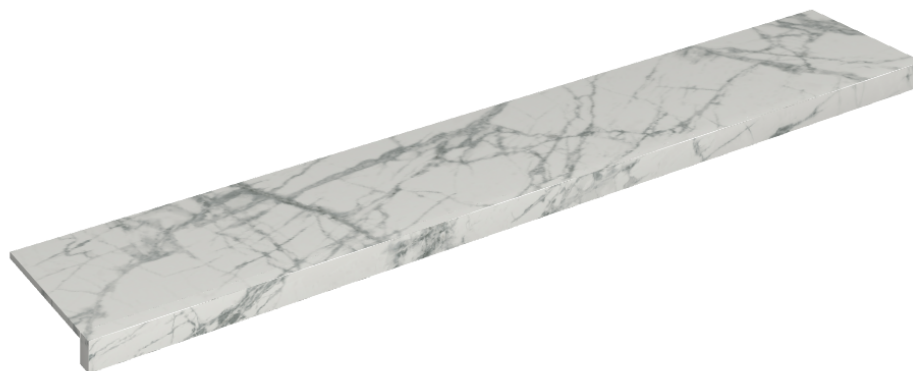

## Window Sill 160

**Rivestimento del  
prodotto**Charme Deluxe  
Invisible White Matt

I colori e le altre caratteristiche estetiche delle piastrelle presenti nelle illustrazioni presenti sul sito sono puramente indicativi. Guarda sempre i campioni di persona prima dell'acquisto.