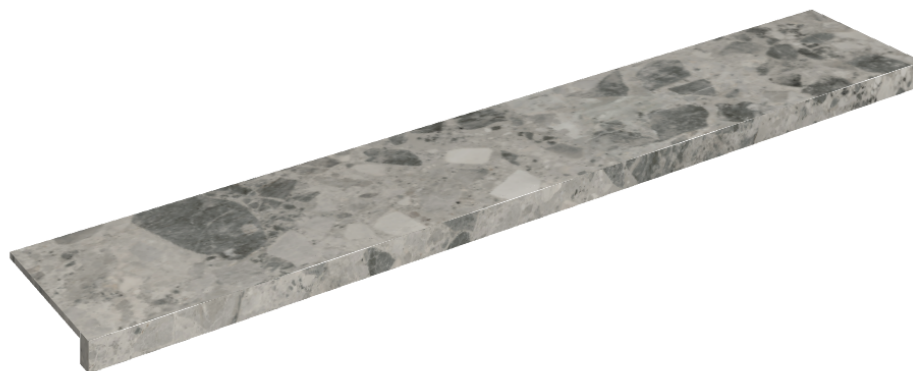

SCHEMA DI CONFIGURAZIONE

Cod. art.: 620890000003

Horizon

Window Sill 160

Rivestimento del
prodottoContinuum Stone
Grey Matt

I colori e le altre caratteristiche estetiche delle piastrelle presenti nelle illustrazioni presenti sul sito sono puramente indicativi. Guarda sempre i campioni di persona prima dell'acquisto.