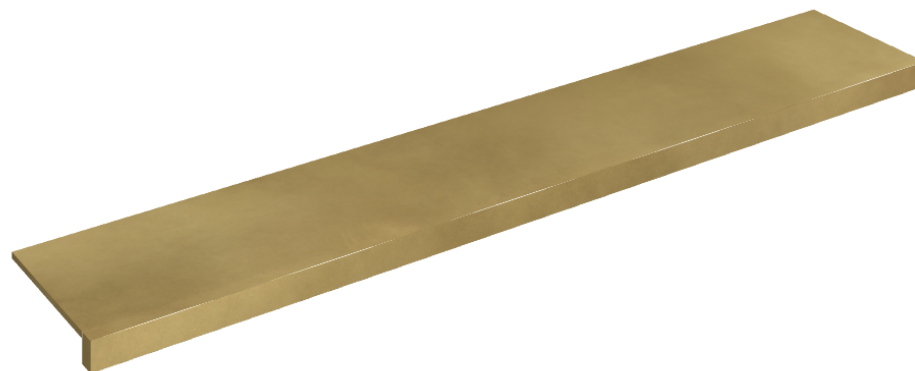

SCHEMA DI CONFIGURAZIONE

Cod. art.: 620890000003

Horizon

Window Sill 160

Rivestimento del prodottoContinuum Brass
Gold Honed

I colori e le altre caratteristiche estetiche delle piastrelle presenti nelle illustrazioni presenti sul sito sono puramente indicativi. Guarda sempre i campioni di persona prima dell'acquisto.