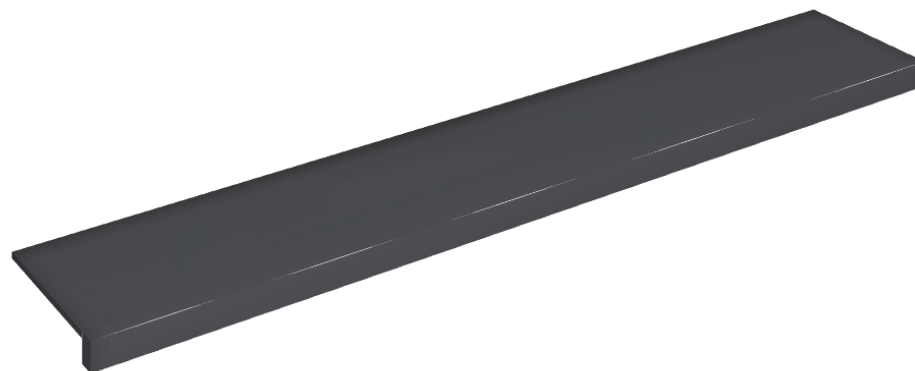

SCHEDA DI CONFIGURAZIONE

Cod. art.: 620890000003

Horizon

Window Sill 160

Rivestimento del
prodotto

Eternum Glass Avio
Lux

I colori e le altre caratteristiche estetiche delle piastrelle presenti nelle illustrazioni presenti sul sito sono puramente indicativi. Guarda sempre i campioni di persona prima dell'acquisto.

**Trova il punto vendita
autorizzato più vicino:**

<https://kz.italonceramica.ru/ru/home/dealer/>