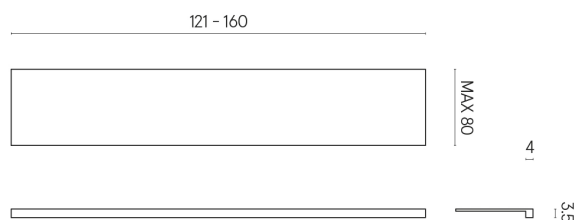

SCHEMA DI CONFIGURAZIONE

Cod. art.: 620890000003

Horizon

Window Sill 160

Rivestimento del
prodotto
Surface Steel Matt

I colori e le altre caratteristiche estetiche delle piastrelle presenti nelle illustrazioni presenti sul sito sono puramente indicativi. Guarda sempre i campioni di persona prima dell'acquisto.