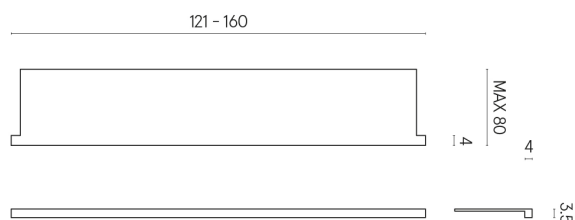

SCHEDA DI CONFIGURAZIONE

Cod. art.: 620890000004

Horizon

Window Sill With Horns

160

Rivestimento del
prodotto

Millennium Iron Matt

I colori e le altre caratteristiche estetiche delle piastrelle presenti nelle illustrazioni presenti sul sito sono puramente indicativi. Guarda sempre i campioni di persona prima dell'acquisto.