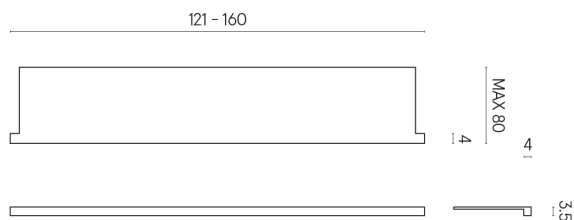

SCHEDA DI CONFIGURAZIONE

Cod. art.: 620890000004

Horizon

Window Sill With Horns

160

Rivestimento del
prodotto

Millennium Black Matt

I colori e le altre caratteristiche estetiche delle piastrelle presenti nelle illustrazioni presenti sul sito sono puramente indicativi. Guarda sempre i campioni di persona prima dell'acquisto.