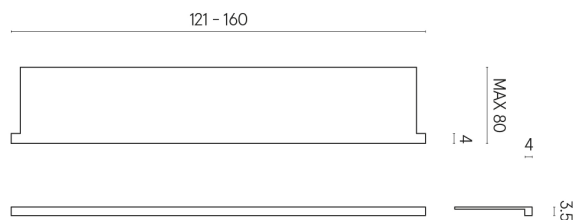

SCHEDA DI CONFIGURAZIONE

Cod. art.: 620890000004

Horizon

Window Sill With Horns

160

Rivestimento del
prodotto

Charme Evo Statuario
Matt

I colori e le altre caratteristiche estetiche delle piastrelle presenti nelle illustrazioni presenti sul sito sono puramente indicativi. Guarda sempre i campioni di persona prima dell'acquisto.