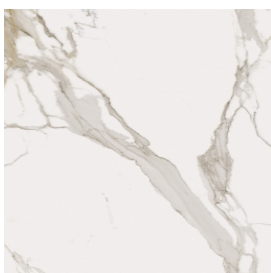

SCHEDA DI CONFIGURAZIONE

Cod. art.: 620890000004

Horizon

Window Sill With Horns

160

Rivestimento del
prodotto

Charme Evo
Calacatta Matt

I colori e le altre caratteristiche estetiche delle piastrelle presenti nelle illustrazioni presenti sul sito sono puramente indicativi. Guarda sempre i campioni di persona prima dell'acquisto.