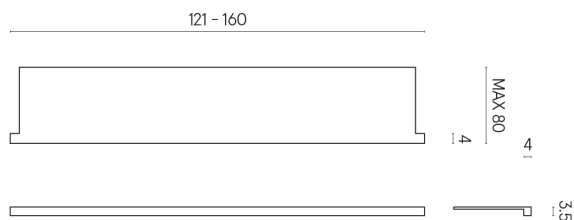

SCHEDA DI CONFIGURAZIONE

Cod. art.: 620890000004

Horizon

Window Sill With Horns

160

Rivestimento del
prodotto

Charme Evo
Calacatta Matt

I colori e le altre caratteristiche estetiche delle piastrelle presenti nelle illustrazioni presenti sul sito sono puramente indicativi. Guarda sempre i campioni di persona prima dell'acquisto.