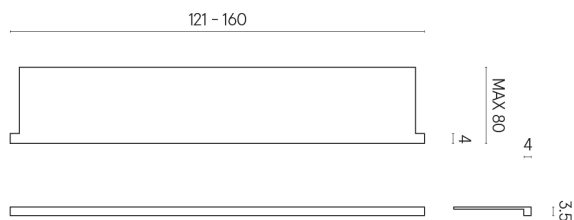

SCHEDA DI CONFIGURAZIONE

Cod. art.: 620890000004

Horizon

Window Sill With Horns

160

Rivestimento del
prodotto
Contempora Pure
Matt

I colori e le altre caratteristiche estetiche delle piastrelle presenti nelle illustrazioni presenti sul sito sono puramente indicativi. Guarda sempre i campioni di persona prima dell'acquisto.

Trova il punto vendita
autorizzato più vicino:

<https://kz.italonceramica.ru/ru/home/dealer/>