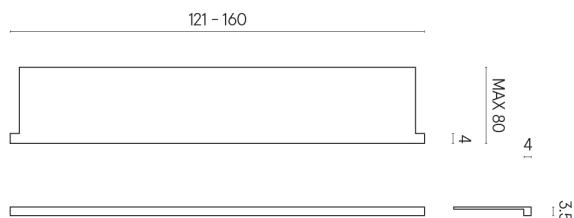

SCHEDA DI CONFIGURAZIONE

Cod. art.: 620890000004

Horizon

Window Sill With Horns

160

Rivestimento del
prodotto

Skyfall Grigio Alpino
Matt

I colori e le altre caratteristiche estetiche delle piastrelle presenti nelle illustrazioni presenti sul sito sono puramente indicativi. Guarda sempre i campioni di persona prima dell'acquisto.