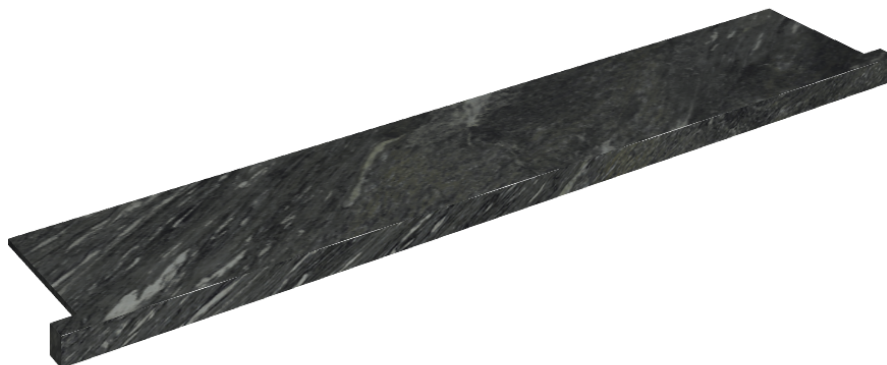

SCHEDA DI CONFIGURAZIONE

Cod. art.: 620890000004

Horizon

Window Sill With Horns

160

Rivestimento del
prodotto

Skyfall Nero Smeraldo
Matt

I colori e le altre caratteristiche estetiche delle piastrelle presenti nelle illustrazioni presenti sul sito sono puramente indicativi. Guarda sempre i campioni di persona prima dell'acquisto.