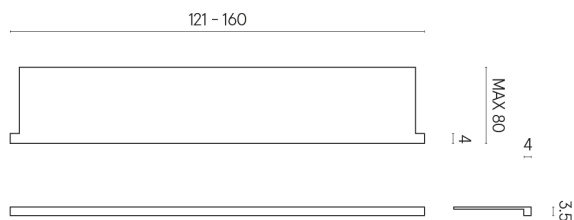

SCHEDA DI CONFIGURAZIONE

Cod. art.: 620890000004

Horizon

Window Sill With Horns

160

Rivestimento del
prodotto

Skyfall Nero Smeraldo
Matt

I colori e le altre caratteristiche estetiche delle piastrelle presenti nelle illustrazioni presenti sul sito sono puramente indicativi. Guarda sempre i campioni di persona prima dell'acquisto.