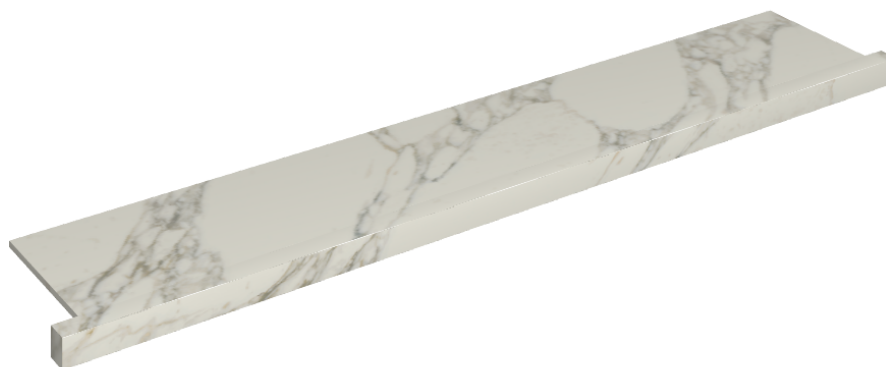

SCHEMA DI CONFIGURAZIONE

Cod. art.: 620890000004

Horizon

Window Sill With Horns

160

Rivestimento del
prodottoCharme Deluxe
Arabescato White
Matt

I colori e le altre caratteristiche estetiche delle piastrelle presenti nelle illustrazioni presenti sul sito sono puramente indicativi. Guarda sempre i campioni di persona prima dell'acquisto.