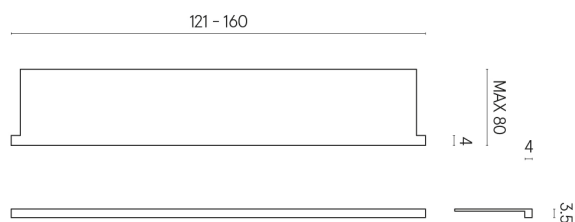

SCHEMA DI CONFIGURAZIONE

Cod. art.: 620890000004

Horizon

Window Sill With Horns

160

**Rivestimento del
prodotto**Charme Deluxe
Arabescato White
Matt

I colori e le altre caratteristiche estetiche delle piastrelle presenti nelle illustrazioni presenti sul sito sono puramente indicativi. Guarda sempre i campioni di persona prima dell'acquisto.