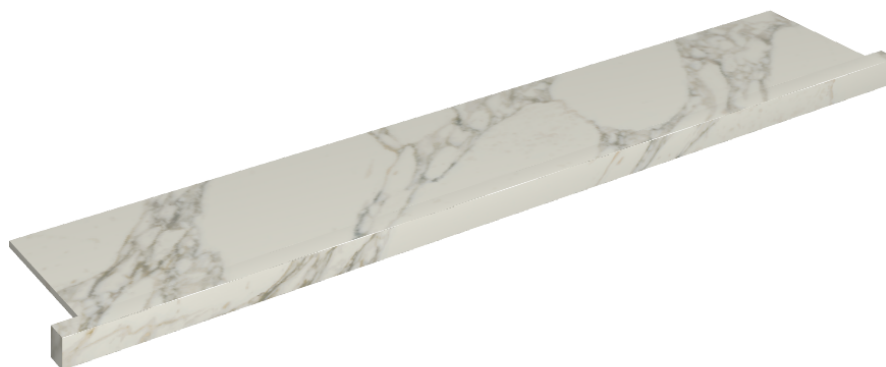

SCHEMA DI CONFIGURAZIONE

Cod. art.: 620890000004

Horizon

Window Sill With Horns

160

**Rivestimento del
prodotto**Charme Deluxe
Arabescato White
Matt

I colori e le altre caratteristiche estetiche delle piastrelle presenti nelle illustrazioni presenti sul sito sono puramente indicativi. Guarda sempre i campioni di persona prima dell'acquisto.