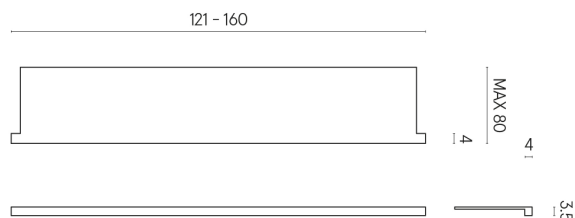

SCHEDA DI CONFIGURAZIONE

Cod. art.: 620890000004

Horizon

Window Sill With Horns

160

Rivestimento del
prodotto

Charme Deluxe
Invisible White Matt

I colori e le altre caratteristiche estetiche delle piastrelle presenti nelle illustrazioni presenti sul sito sono puramente indicativi. Guarda sempre i campioni di persona prima dell'acquisto.