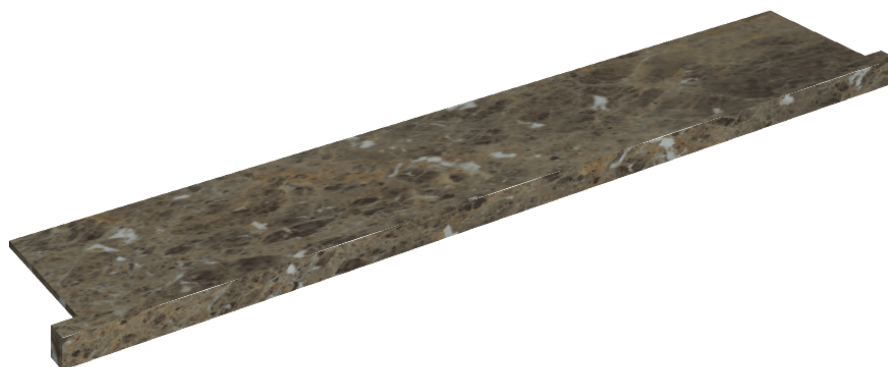

SCHEDA DI CONFIGURAZIONE

Cod. art.: 620890000004

Horizon

Window Sill With Horns

160

Rivestimento del
prodotto

Charme Deluxe
Emperador Dark Matt

I colori e le altre caratteristiche estetiche delle piastrelle presenti nelle illustrazioni presenti sul sito sono puramente indicativi. Guarda sempre i campioni di persona prima dell'acquisto.