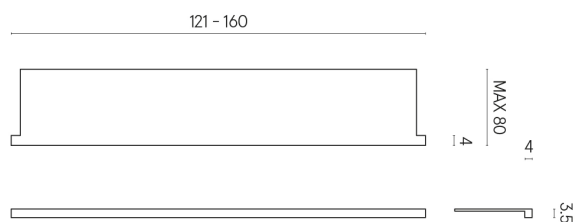

SCHEMA DI CONFIGURAZIONE

Cod. art.: 620890000004

Horizon

Window Sill With Horns 160

Rivestimento del
prodottoMetropolis Desert
Beige Matt

I colori e le altre caratteristiche estetiche delle piastrelle presenti nelle illustrazioni presenti sul sito sono puramente indicativi. Guarda sempre i campioni di persona prima dell'acquisto.