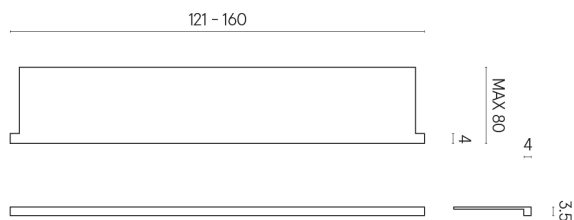

SCHEDA DI CONFIGURAZIONE

Cod. art.: 620890000004

Horizon

Window Sill With Horns

160

Rivestimento del
prodotto
Metropolis Absolut
Silver Matt

I colori e le altre caratteristiche estetiche delle piastrelle presenti nelle illustrazioni presenti sul sito sono puramente indicativi. Guarda sempre i campioni di persona prima dell'acquisto.