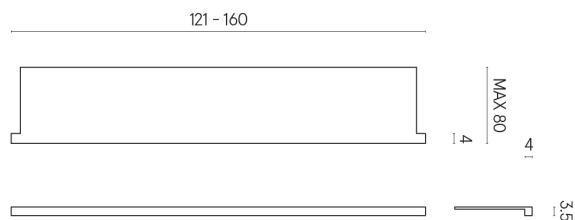

SCHEDA DI CONFIGURAZIONE

Cod. art.: 620890000004

Horizon

Window Sill With Horns

160

Rivestimento del
prodotto

Metropolis Graphtie
Dark Matt

I colori e le altre caratteristiche estetiche delle piastrelle presenti nelle illustrazioni presenti sul sito sono puramente indicativi. Guarda sempre i campioni di persona prima dell'acquisto.