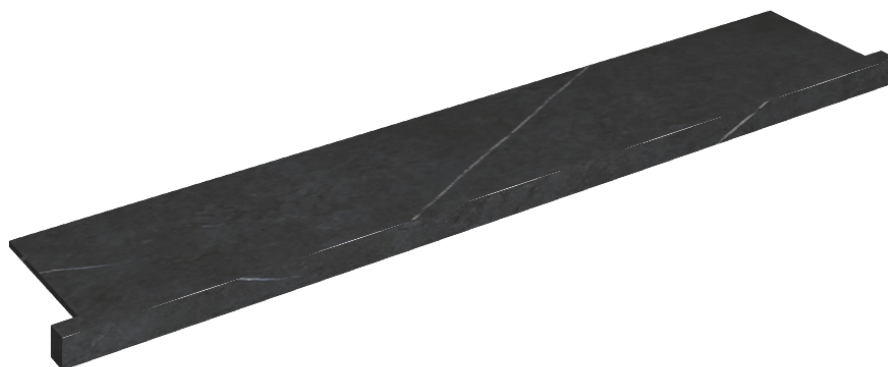

SCHEDA DI CONFIGURAZIONE

Cod. art.: 620890000004

Horizon

Window Sill With Horns

160

Rivestimento del
prodotto

Metropolis Imperial
Black Matt

I colori e le altre caratteristiche estetiche delle piastrelle presenti nelle illustrazioni presenti sul sito sono puramente indicativi. Guarda sempre i campioni di persona prima dell'acquisto.