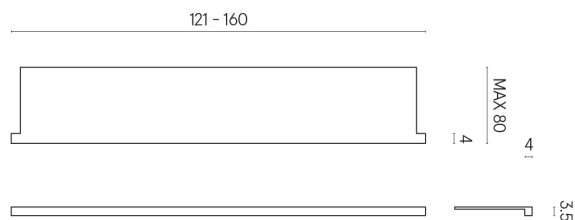

SCHEMA DI CONFIGURAZIONE

Cod. art.: 620890000004

Horizon

Window Sill With Horns

160

Rivestimento del
prodottoMetropolis Imperial
Black Matt

I colori e le altre caratteristiche estetiche delle piastrelle presenti nelle illustrazioni presenti sul sito sono puramente indicativi. Guarda sempre i campioni di persona prima dell'acquisto.