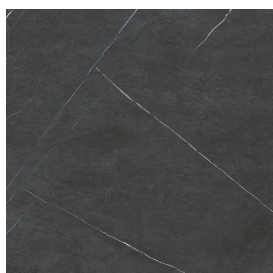

SCHEMA DI CONFIGURAZIONE

Cod. art.: 620890000004

Horizon

Window Sill With Horns

160

Rivestimento del
prodottoMetropolis Imperial
Black Matt

I colori e le altre caratteristiche estetiche delle piastrelle presenti nelle illustrazioni presenti sul sito sono puramente indicativi. Guarda sempre i campioni di persona prima dell'acquisto.