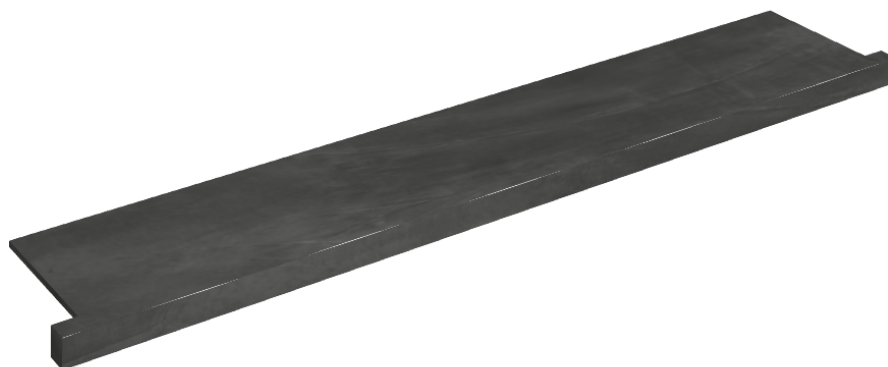

SCHEMA DI CONFIGURAZIONE

Cod. art.: 620890000004

Horizon

Window Sill With Horns

160

Rivestimento del
prodottoContinuum Petrol
Matt

I colori e le altre caratteristiche estetiche delle piastrelle presenti nelle illustrazioni presenti sul sito sono puramente indicativi. Guarda sempre i campioni di persona prima dell'acquisto.