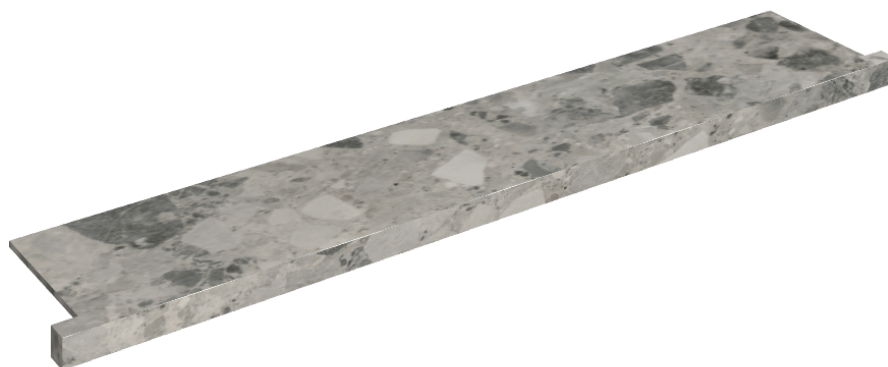

SCHEDA DI CONFIGURAZIONE

Cod. art.: 620890000004

Horizon

Window Sill With Horns

160

Rivestimento del
prodotto

Continuum Stone
Grey Matt

I colori e le altre caratteristiche estetiche delle piastrelle presenti nelle illustrazioni presenti sul sito sono puramente indicativi. Guarda sempre i campioni di persona prima dell'acquisto.