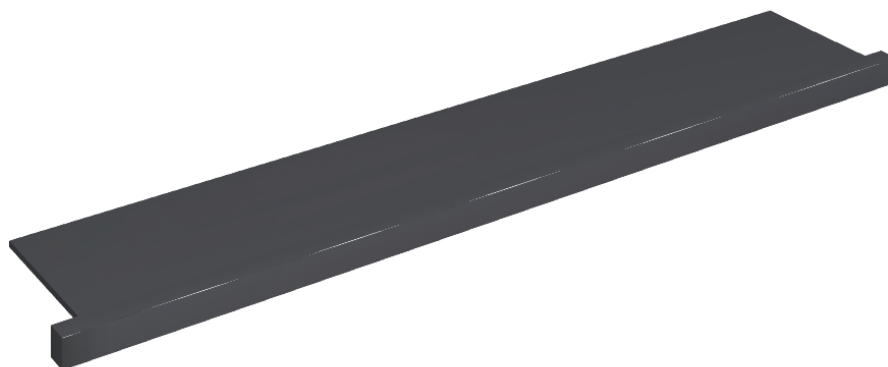

SCHEDA DI CONFIGURAZIONE

Cod. art.: 620890000004

Horizon

Window Sill With Horns

160

Rivestimento del
prodotto

Eternum Glass Avio
Lux

I colori e le altre caratteristiche estetiche delle piastrelle presenti nelle illustrazioni presenti sul sito sono puramente indicativi. Guarda sempre i campioni di persona prima dell'acquisto.