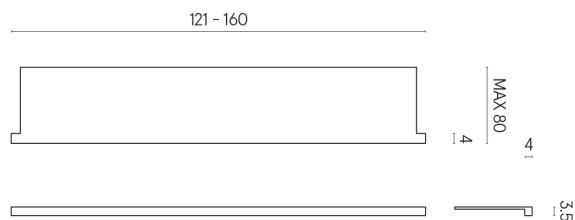

SCHEDA DI CONFIGURAZIONE

Cod. art.: 620890000004

Horizon

Window Sill With Horns

160

Rivestimento del
prodotto

Surface Steel Matt

I colori e le altre caratteristiche estetiche delle piastrelle presenti nelle illustrazioni presenti sul sito sono puramente indicativi. Guarda sempre i campioni di persona prima dell'acquisto.