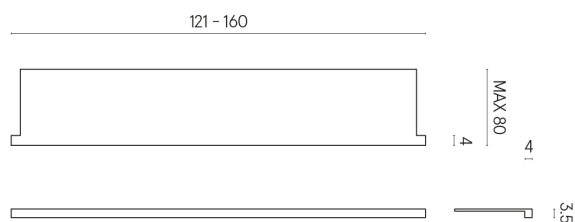

SCHEDA DI CONFIGURAZIONE

Cod. art.: 620890000004

Horizon

Window Sill With Horns

160

Rivestimento del
prodotto

Stellaris Statuario
White Matt

I colori e le altre caratteristiche estetiche delle piastrelle presenti nelle illustrazioni presenti sul sito sono puramente indicativi. Guarda sempre i campioni di persona prima dell'acquisto.