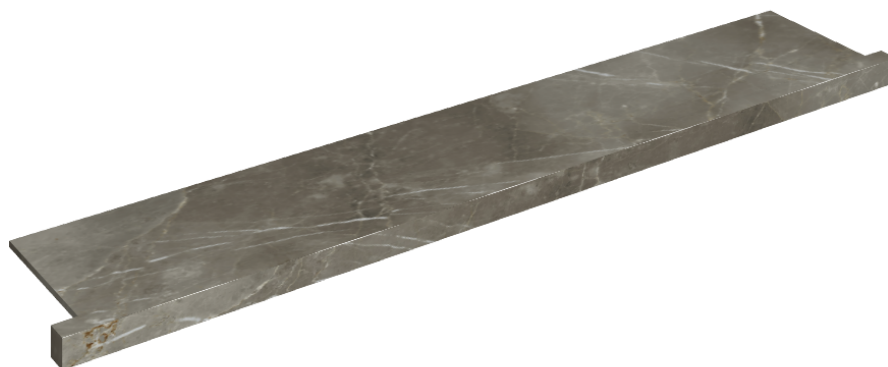

Cod. art.: 620890000004

Horizon

Window Sill With Horns

160

**Rivestimento del
prodotto**Stellaris Tuscania
Grey Matt

I colori e le altre caratteristiche estetiche delle piastrelle presenti nelle illustrazioni presenti sul sito sono puramente indicativi. Guarda sempre i campioni di persona prima dell'acquisto.