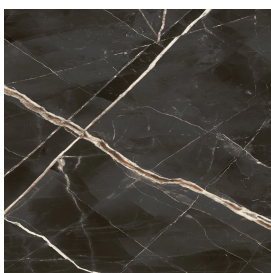

## Window Sill With Horns

### 160

Rivestimento del  
prodotto

Stellaris Precious  
Black Matt

I colori e le altre caratteristiche estetiche delle piastrelle presenti nelle illustrazioni presenti sul sito sono puramente indicativi. Guarda sempre i campioni di persona prima dell'acquisto.