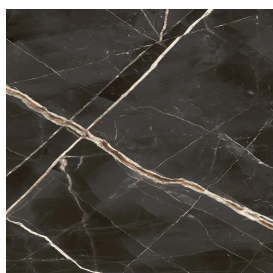

## Window Sill With Horns

### 160

Rivestimento del  
prodotto

Stellaris Precious  
Black Matt

I colori e le altre caratteristiche estetiche delle piastrelle presenti nelle illustrazioni presenti sul sito sono puramente indicativi. Guarda sempre i campioni di persona prima dell'acquisto.