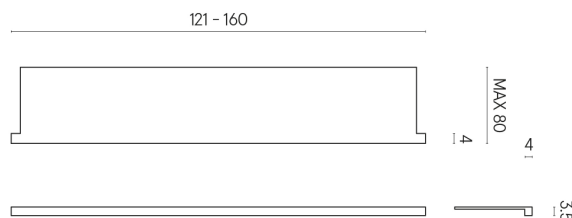

SCHEDA DI CONFIGURAZIONE

Cod. art.: 620890000004

Horizon

Window Sill With Horns

160

Rivestimento del
prodotto

Avantgarde Exclusive
Green Honed Satin

I colori e le altre caratteristiche estetiche delle piastrelle presenti nelle illustrazioni presenti sul sito sono puramente indicativi. Guarda sempre i campioni di persona prima dell'acquisto.

Trova il punto vendita
autorizzato più vicino:

<https://kz.italonceramica.ru/ru/home/dealer/>