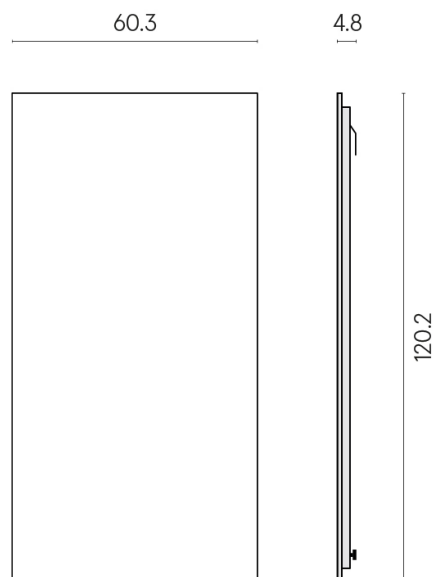

SCHEMA DI CONFIGURAZIONE

Cod. art.: 620880000001

Frame

Electric Radiator 120

Rivestimento del
prodotto
Surface Steel Matt

I colori e le altre caratteristiche estetiche delle piastrelle presenti nelle illustrazioni presenti sul sito sono puramente indicativi. Guarda sempre i campioni di persona prima dell'acquisto.