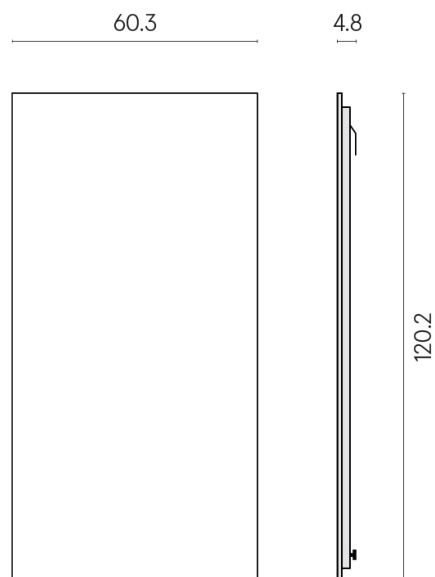

SCHEMA DI CONFIGURAZIONE

Cod. art.: 620880000001

Frame

Electric Radiator 120

Rivestimento del
prodottoCharme Extra Silver
Matt

I colori e le altre caratteristiche estetiche delle piastrelle presenti nelle illustrazioni presenti sul sito sono puramente indicativi. Guarda sempre i campioni di persona prima dell'acquisto.